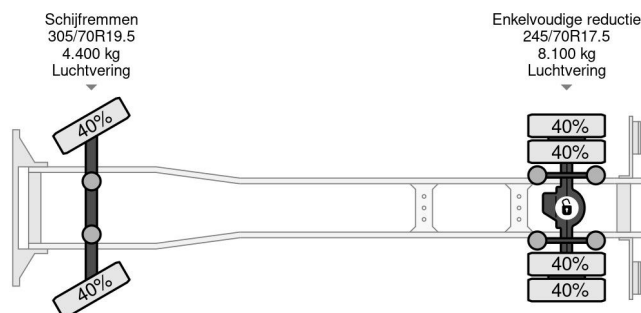

Mercedes-Benz 4X2 MOETEFINDT + MOETEFINDT HANGER + WINCHES + REMOTE CONTROL

COMMON

Precio	€ 49.950,- sin IVA
Id	MB793845 + MOM18023-2
Marca	Mercedes-Benz
Tipo	4X2 MOETEFINDT + MOETEFINDT HANGER + WINCHES + REMOTE CONTROL
Año de construcción	2013
Kilometraje	969.485 km
Construcción	Camión transportador de vehículos
Maximo peso	11.990 kg
Clase emisión	6

Mercedes-Benz Atego 1224 4X2 MOETEFINDT + MOETEFINDT HANGER + WINCHES + REMOTE CONTROL

Referentienummer: MB793845 + MOM18023-2

PROPERTIES

Primera fecha de registro	10-12-2013
Fecha de vencimiento de itv	15-02-2025
Placa de matrícula	94-BRN-5
Combustible	Diesel
Transmisión	Automático
Número de identificación del vehículo	WDB9670281L793845
Configuración del eje	4x2
Número de ejes	2
Peso vacío	7.210 kg
Cantidad de cilindros	6
Energía en kw	175
Potencia en caballos de fuerza	238
Distancia entre ejes	542 cm
Dimensiones de construcción (l/b/h)	
Peso de carga	4.780 kg
Longitud	1.010 cm
Anchura	255 cm
Altura	400 cm