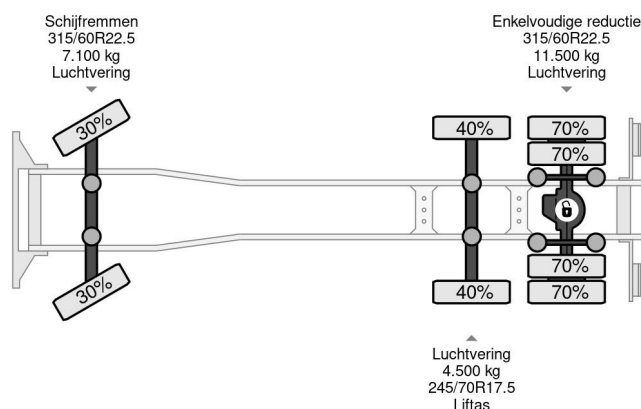

MAN 23.440 - ROLFO + ROLFO HANGER - CAR TRANSPORTER - 6X2 - EURO 6

COMMON

Precio	€ 39.750,- sin IVA
Id	MA642113+RO080435-2
Marca	MAN
Tipo	23.440 - ROLFO + ROLFO HANGER - CAR TRANSPORTER - 6X2 - EURO 6
Año de construcción	2014
Kilometraje	1.379.536 km
Construcción	Camión transportador de vehículos
Maximo peso	23.100 kg
Clase emisión	6

MAN TGS 23.440 - ROLFO + ROLFO HANGER - CAR T... 6x2

Referentienummer: MA642113+RO080435-2

PROPERTIES

Primera fecha de registro	27-03-2014
Combustible	Diesel
Transmisión	Automático
Número de identificación del vehículo	WMA15SZZ2EM642113
Configuración del eje	6x2
Número de ejes	3
Peso vacío	13.160 kg
Energía en kw	324
Potencia en caballos de fuerza	441
Dimensiones de construcción (l/b/h)	
Peso de carga	9.940 kg

DESCRIPCIÓN

VIDEO AVAILABLE
ROLFO FORMULA C171 HANGER 26-09-2007
2 AXLE BPW 245/70R17.5 20% - 40%