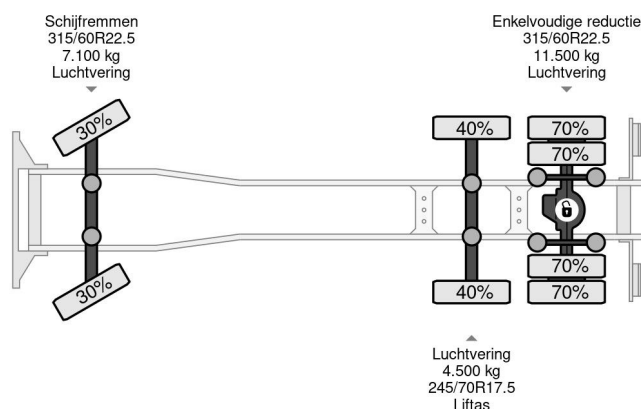

### COMMON

Precio	€ 39.750,- sin IVA
Id	MA642113+RO080435-2
Marca	MAN
Tipo	23.440 - ROLFO + ROLFO HANGER - CAR TRANSPORTER - 6X2 - EURO 6
Año de construcción	2014
Kilometraje	1.379.536 km
Construcción	Camión transportador de vehículos
Maximo peso	23.100 kg
Clase emisión	6

MAN TGS 23.440 - ROLFO + ROLFO HANGER - CAR T... 6x2

Referentienummer: MA642113+RO080435-2

### PROPERTIES

Primera fecha de registro	27-03-2014
Combustible	Diesel
Transmisión	Automático
Número de identificación del vehículo	WMA15SZZ2EM642113
Configuración del eje	6x2
Número de ejes	3
Peso vacío	13.160 kg
Energía en kw	324
Potencia en caballos de fuerza	441
Dimensiones de construcción (l/b/h)	
Peso de carga	9.940 kg