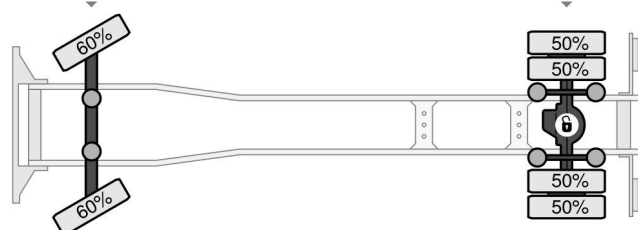

Mercedes-Benz 4X2 FALKOM 5000 + REMOTE CONTROL + WINCH EURO 6 TÜV TILL 05-2025

COMMON

Precio	€ 49.750,- sin IVA
Id	MB
Marca	Mercedes-Benz
Tipo	4X2 FALKOM 5000 + REMOTE CONTROL + WINCH EURO 6 TÜV TILL 05-2025
Año de construcción	2014
Kilometraje	563.019 km
Construcción	Vehículo de salvamento
Maximo peso	16.000 kg
Clase emisión	6

Mercedes-Benz Atego 1823 4X2 FALKOM 5000 + REMOTE ...

Referentienummer: MB

Schijfremmen
305/70R22.5
6.100 kg
Luchtvering

Enkelvoudige reductie
305/70R22.5
10.500 kg
Luchtvering

PROPERTIES

Fecha de vencimiento de itv	30-05-2025
Placa de matrícula	03-BDV-3
Combustible	Diesel
Transmisión	Automático
Número de identificación del vehículo	WDB9670271L858154
Configuración del eje	4x2
Número de ejes	2
Peso vacío	10.775 kg
Cantidad de cilindros	6
Energía en kw	175
Potencia en caballos de fuerza	238
Distancia entre ejes	476 cm
Peso de carga	5.225 kg
Longitud	890 cm
Anchura	252 cm