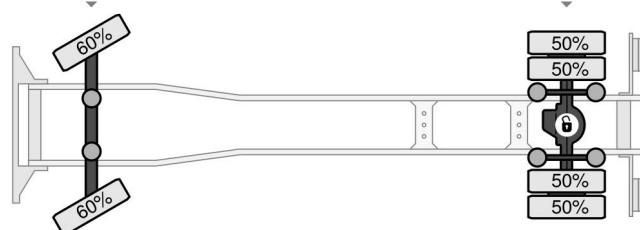

### COMMON

Precio	€ 49.750,- sin IVA
Id	MB
Marca	Mercedes-Benz
Tipo	4X2 FALKOM 5000 + REMOTE CONTROL + WINCH EURO 6 TÜV TILL 05-2025
Año de construcción	2014
Kilometraje	563.019 km
Construcción	Vehículo de salvamento
Maximo peso	16.000 kg
Clase emisión	6

Mercedes-Benz Atego 1823 4X2 FALKOM 5000 + REMOTE ...

Referentienummer: MB

Schijfremmen  
305/70R22.5  
6.100 kg  
Luchtvering

Enkelvoudige reductie  
305/70R22.5  
10.500 kg  
Luchtvering

### PROPERTIES

Fecha de vencimiento de itv	30-05-2025
Placa de matrícula	03-BDV-3
Combustible	Diesel
Transmisión	Automático
Número de identificación del vehículo	WDB9670271L858154
Configuración del eje	4x2
Número de ejes	2
Peso vacío	10.775 kg
Cantidad de cilindros	6
Energía en kw	175
Potencia en caballos de fuerza	238
Distancia entre ejes	476 cm
Peso de carga	5.225 kg
Longitud	890 cm
Anchura	252 cm