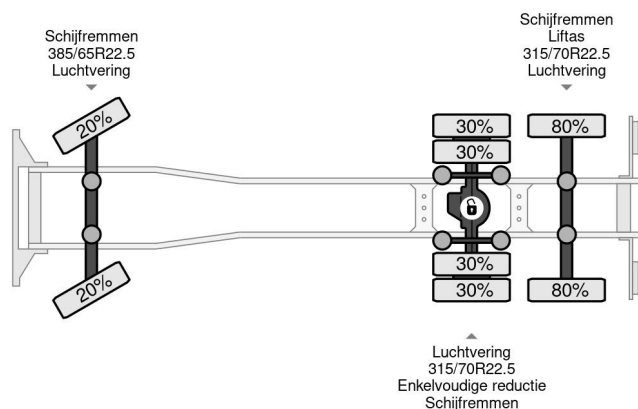

DESCRIPCIÓN

VIDEO AVAILABLE
VIDEO CRANE
VIDEO HOOK