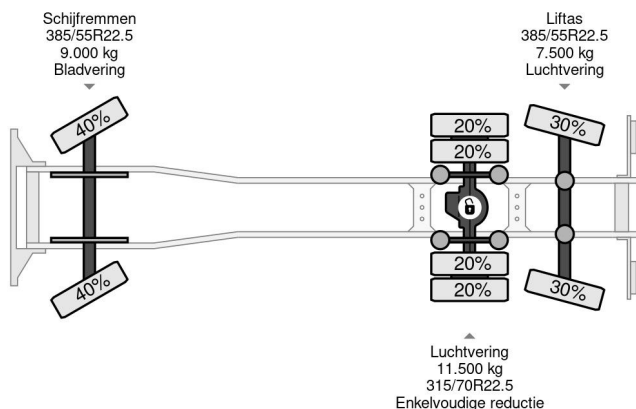

Scania 6X2 LIFT/STEERING AXLE EURO 5 ONLY 454892 KM

COMMON

Precio	€ 15.950,- sin IVA
Id	SC284502
Marca	Scania
Tipo	6X2 LIFT/STEERING AXLE EURO 5 ONLY 454892 KM
Año de construcción	2012
Kilometraje	454.892 km
Construcción	Chasis cabina
Maximo peso	28.000 kg
Clase emisión	5

Scania G400 6X2 LIFT/STEERING AXLE EURO 5 ONLY 454...

Referentienummer: SC284502

PROPERTIES

Primera fecha de registro	27-04-2012
Fecha de vencimiento de itv	04-02-2025
Placa de matrícula	BZ-VX-32
Combustible	Diesel
Transmisión	Automático
Número de identificación del vehículo	XLEG6X20005284502
Configuración del eje	6x2
Número de ejes	3
Peso vacío	18.205 kg
Cantidad de cilindros	6
Energía en kw	294
Potencia en caballos de fuerza	400
Distancia entre ejes	645 cm
Peso de carga	9.795 kg
Longitud	980 cm
Anchura	255 cm