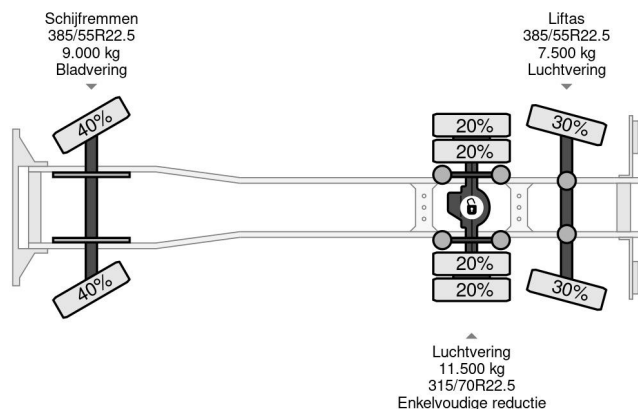

Scania 6X2 LIFT/STEERING AXLE EURO 5 ONLY 454892 KM

COMMON

Precio	€ 15.950,- sin IVA
Id	SC284502
Marca	Scania
Tipo	6X2 LIFT/STEERING AXLE EURO 5 ONLY 454892 KM
Año de construcción	2012
Kilometraje	454.892 km
Construcción	Chasis cabina
Maximo peso	28.000 kg
Clase emisión	5

Scania G400 6X2 LIFT/STEERING AXLE EURO 5 ONLY 454...

Referentienummer: SC284502

PROPERTIES

Primera fecha de registro	27-04-2012
Fecha de vencimiento de itv	04-02-2025
Placa de matrícula	BZ-VX-32
Combustible	Diesel
Transmisión	Automático
Número de identificación del vehículo	XLEG6X20005284502
Configuración del eje	6x2
Número de ejes	3
Peso vacío	18.205 kg
Cantidad de cilindros	6
Energía en kw	294
Potencia en caballos de fuerza	400
Distancia entre ejes	645 cm
Peso de carga	9.795 kg
Longitud	980 cm
Anchura	255 cm