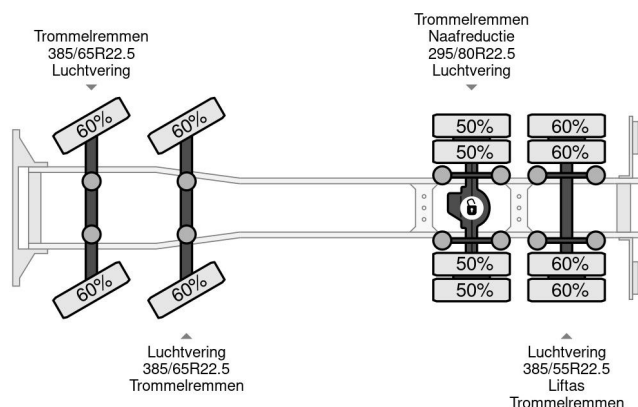

Volvo 8X2 PALFINGER PK44002 + JIB PJ115 + REMOTE CONTROL

COMMON

Precio	€ 49.950,- sin IVA
Id	VO541814
Marca	Volvo
Tipo	8X2 PALFINGER PK44002 + JIB PJ115 + REMOTE CONTROL
Año de construcción	2002
Kilometraje	486.706 km
Construcción	Zona de carga descubierta
Maximo peso	35.000 kg
Clase emisión	3

Volvo FM 12.420 8X2 PALFINGER PK44002 + JIB PJ115 + ...
Referentienummer: VO541814

PROPERTIES

Primera fecha de registro	19-03-2002
Combustible	Diesel
Transmisión	Transmisión manual
Número de identificación del vehículo	YV2J4DAC12A541814
Configuración del eje	8x2
Número de ejes	4
Peso vacío	21.755 kg
Energía en kw	309
Potencia en caballos de fuerza	420
Dimensiones de construcción (l/b/h)	
Peso de carga	13.245 kg