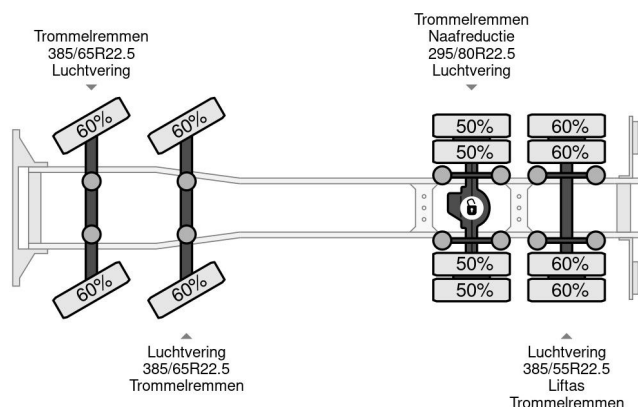

## PROPERTIES

Primera fecha de registro	19-03-2002
Combustible	Diesel
Transmisión	Transmisión manual
Número de identificación del vehículo	YV2J4DAC12A541814
Configuración del eje	8x2
Número de ejes	4
Peso vacío	21.755 kg
Energía en kw	309
Potencia en caballos de fuerza	420
Dimensiones de construcción (l/b/h)	
Peso de carga	13.245 kg