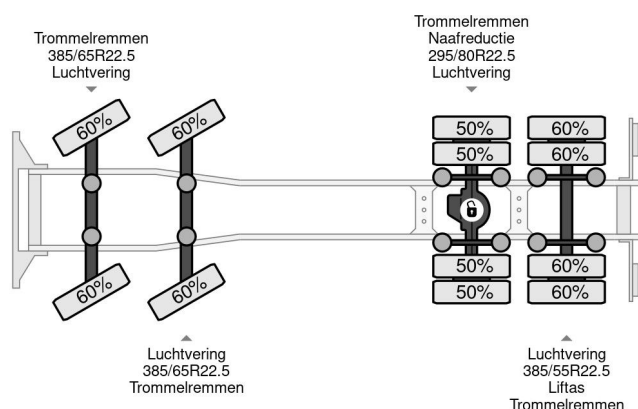

Volvo 8X2 PALFINGER PK44002 + JIB PJ115 + REMOTE CONTROL

COMMON

Precio	€ 49.950,- sin IVA
Id	VO541814
Marca	Volvo
Tipo	8X2 PALFINGER PK44002 + JIB PJ115 + REMOTE CONTROL
Año de construcción	2002
Kilometraje	486.706 km
Construcción	Zona de carga descubierta
Maximo peso	35.000 kg
Clase emisión	3

Volvo FM 12.420 8X2 PALFINGER PK44002 + JIB PJ115 + ...
Referentienummer: VO541814

PROPERTIES

Primera fecha de registro	19-03-2002
Combustible	Diesel
Transmisión	Transmisión manual
Número de identificación del vehículo	YV2J4DAC12A541814
Configuración del eje	8x2
Número de ejes	4
Peso vacío	21.755 kg
Energía en kw	309
Potencia en caballos de fuerza	420
Dimensiones de construcción (l/b/h)	
Peso de carga	13.245 kg