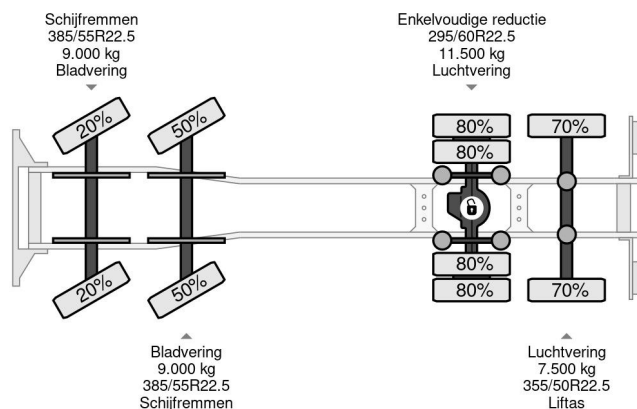

Scania 8X2 + EFFER CRANE 1550 6S + FLYJIP 6XHYDR + REMOTE + WINCH

COMMON

Precio	€ 144.950,- sin IVA
Id	SC218065-K
Marca	Scania
Tipo	8X2 + EFFER CRANE 1550 6S + FLYJIP 6XHYDR + REMOTE + WINCH
Año de construcción	2009
Kilometraje	874.095 km
Construcción	Grúa
Maximo peso	37.000 kg
Clase emisión	5

Scania R560 V8 8X2 + EFFER CRANE 1550 6S + FLYJIP 6...

Referentienummer: SC218065-K

PROPERTIES

Primera fecha de registro	24-04-2009
Placa de matrícula	BV-XN-36
Combustible	Diesel
Transmisión	Semiautomático
Número de identificación del vehículo	XLER8X20005218065
Configuración del eje	8x2
Número de ejes	4
Peso vacío	29.150 kg
Energía en kw	412
Potencia en caballos de fuerza	560
Peso de carga	7.850 kg