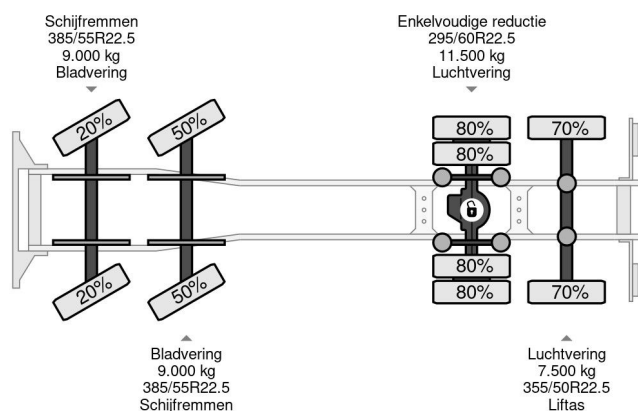

Scania 8X2 + EFFER CRANE 1550 6S + FLYJIP 6XHYDR + REMOTE + WINCH

COMMON

Precio	€ 144.950,- sin IVA
Id	SC218065-K
Marca	Scania
Tipo	8X2 + EFFER CRANE 1550 6S + FLYJIP 6XHYDR + REMOTE + WINCH
Año de construcción	2009
Kilometraje	874.095 km
Construcción	Grúa
Maximo peso	37.000 kg
Clase emisión	5

Scania R560 V8 8X2 + EFFER CRANE 1550 6S + FLYJIP 6...

Referentienummer: SC218065-K

PROPERTIES

Primera fecha de registro	24-04-2009
Placa de matrícula	BV-XN-36
Combustible	Diesel
Transmisión	Semiautomático
Número de identificación del vehículo	XLER8X20005218065
Configuración del eje	8x2
Número de ejes	4
Peso vacío	29.150 kg
Energía en kw	412
Potencia en caballos de fuerza	560
Peso de carga	7.850 kg