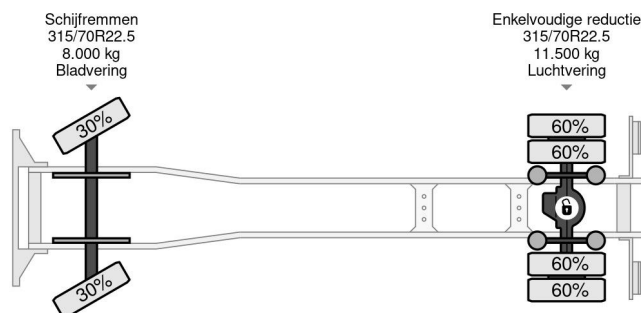

### COMMON

Precio	€ 32.950,- sin IVA
Id	VO878212-2
Marca	Volvo
Tipo	4X2 EURO 6 360 DEGREES CAMERA DHOLLANDIA 2000 KG TÜV TILL 09-2025
Año de construcción	2018
Kilometraje	501.349 km
Construcción	Caja cerrada
Maximo peso	21.000 kg
Clase emisión	6

Volvo FM 370 4X2 EURO 6 360 DEGREES CAMERA DHOL...

Referentienummer: VO878212-2

### PROPERTIES

Primera fecha de registro	24-09-2018
Fecha de vencimiento de itv	24-09-2025
Placa de matrícula	32-BLJ-5
Combustible	Diesel
Transmisión	Automático
Número de identificación del vehículo	YV2X922A6JB878212
Configuración del eje	4x2
Número de ejes	2
Peso vacío	9.870 kg
Cantidad de cilindros	6
Energía en kw	278
Potencia en caballos de fuerza	378
Distancia entre ejes	520 cm
Dimensiones de construcción (l/b/h)	
Peso de carga	11.130 kg
Longitud	940 cm
Anchura	255 cm