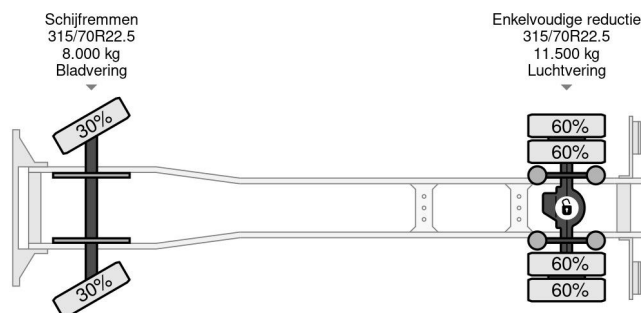

Volvo 4X2 EURO 6 360 DEGREES CAMERA DHOLLANDIA 2000 KG TÜV TILL 09-2025

COMMON

| | |
|---------------------|---|
| Precio | € 32.950,- sin IVA |
| Id | VO878212-2 |
| Marca | Volvo |
| Tipo | 4X2 EURO 6 360 DEGREES CAMERA DHOLLANDIA 2000 KG TÜV TILL 09-2025 |
| Año de construcción | 2018 |
| Kilometraje | 501.349 km |
| Construcción | Caja cerrada |
| Maximo peso | 21.000 kg |
| Clase emisión | 6 |

Volvo FM 370 4X2 EURO 6 360 DEGREES CAMERA DHOL...

Referentienummer: VO878212-2

PROPERTIES

| | |
|---------------------------------------|-------------------|
| Primera fecha de registro | 24-09-2018 |
| Fecha de vencimiento de itv | 24-09-2025 |
| Placa de matrícula | 32-BLJ-5 |
| Combustible | Diesel |
| Transmisión | Automático |
| Número de identificación del vehículo | YV2X922A6JB878212 |
| Configuración del eje | 4x2 |
| Número de ejes | 2 |
| Peso vacío | 9.870 kg |
| Cantidad de cilindros | 6 |
| Energía en kw | 278 |
| Potencia en caballos de fuerza | 378 |
| Distancia entre ejes | 520 cm |
| Dimensiones de construcción (l/b/h) | |
| Peso de carga | 11.130 kg |
| Longitud | 940 cm |
| Anchura | 255 cm |