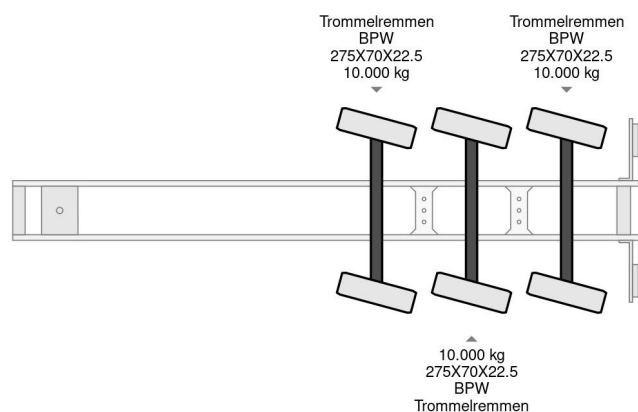

Nootboom GESTUURD, 7,95 METER UITSCHUIFBAAR

COMMON

Precio	Op aanvraag sin IVA
Id	NO023548-G
Marca	Nootboom
Tipo	GESTUURD, 7,95 METER UITSCHUIFBAAR
Año de construcción	1997
Construcción	Zona de carga descubierta
Maximo peso	48.000 kg

PROPERTIES

Primera fecha de registro	23-01-1997
Placa de matrícula	OF-26-BP
Número de identificación del vehículo	XL9000000T0023548
Número de ejes	3
Peso vacío	11.400 kg
Distancia entre ejes	75 cm
Dimensiones de construcción (l/b/h)	
Peso de carga	36.600 kg
Anchura	250 cm

ACCESORIOS

- Lubricación central

Nootboom GESTUURD, 7,95 METER UITSCHUIFBAAR

Referentienummer: NO023548-G

DESCRIPCIÓN

1030098362