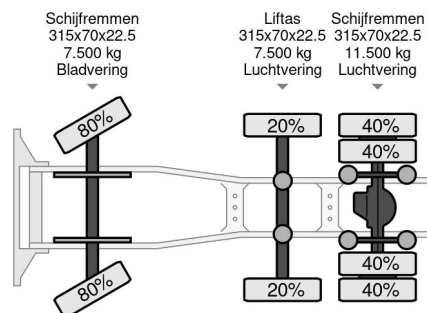

DESCRIPCIÓN

6115029155
6115029156

VIDEO AVAILABLE