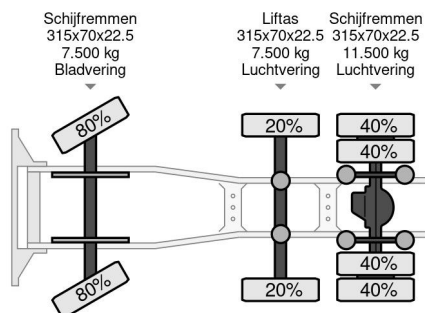

DESCRIPCIÓN

6115029155

6115029156

VIDEO AVAILABLE