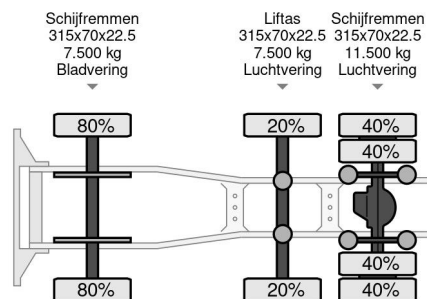

DESCRIPCIÓN

6115029155
6115029156