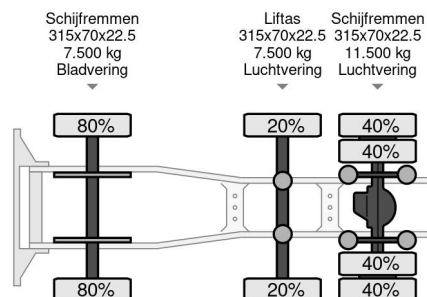

DESCRIPCIÓN

6115029155
6115029156