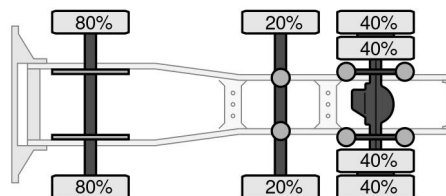

### COMMON

Precio	Op aanvraag sin IVA
Id	VO710197
Marca	Volvo
Tipo	6x2 507675 KM
Año de construcción	2011
Kilometraje	507.675 km
Construcción	Tractor estándar
Maximo peso	26.500 kg
Clase emisión	5

Volvo FM 370 6x2 507675 KM

Referentienummer: VO710197

Schijfremmen 315x70x22.5 7.500 kg Bladvering	Liftas 315x70x22.5 7.500 kg Luchtvering	Schijfremmen 315x70x22.5 11.500 kg Luchtvering
---	--	---

### PROPERTIES

Primera fecha de registro	05-04-2011
Placa de matrícula	BZ-DD-26
Combustible	Diesel
Transmisión	Automático
Número de identificación del vehículo	YV2J1G1C2BA717019
Configuración del eje	6x2
Número de ejes	3
Peso vacío	8.216 kg
Cantidad de cilindros	6
Energía en kw	278
Potencia en caballos de fuerza	378
Distancia entre ejes	390 cm
Peso de carga	18.284 kg
Longitud	628 cm
Anchura	255 cm