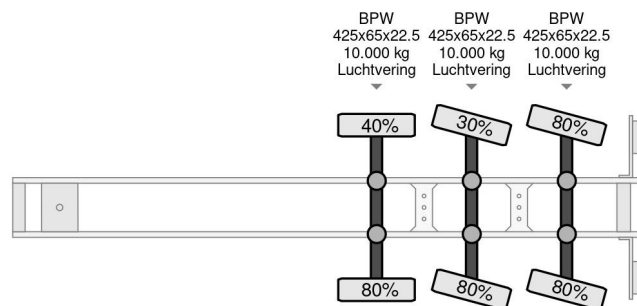

ACCESORIOS

DESCRIPCIÓN

6075557701