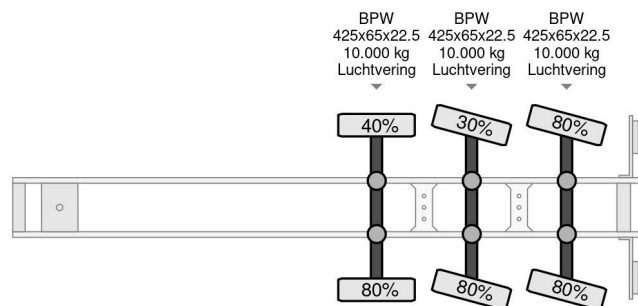

ACCESORIOS

DESCRIPCIÓN

6075557701