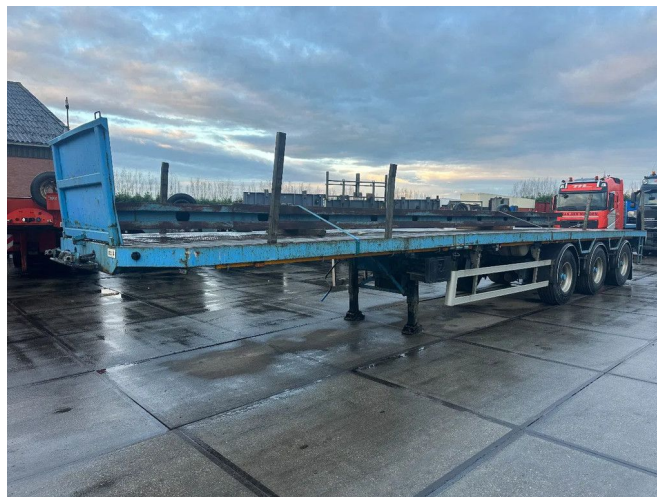

EKW 3 AXLE STEERING, dUBBLE EXTENDABLE TILL 30 METER

COMMON

Precio	Op aanvraag sin IVA
Id	EK175070-G
Marca	EKW
Tipo	3 AXLE STEERING, dUBBLE EXTENDABLE TILL 30 METER
Año de construcción	2004
Construcción	Zona de carga descubierta
Maximo peso	48.000 kg

PROPERTIES

Primera fecha de registro	19-11-2004
Placa de matrícula	OH-78-SR
Número de identificación del vehículo	YA9UKS34804175070
Número de ejes	3
Peso vacío	9.510 kg
Dimensiones de construcción (l/b/h)	
Peso de carga	38.490 kg
Anchura	255 cm

EKW 3 AXLE STEERING, dUBBLE EXTENDABLE TILL 30 M...

Referentienummer: EK175070-G

ACCESORIOS

DESCRIPCIÓN