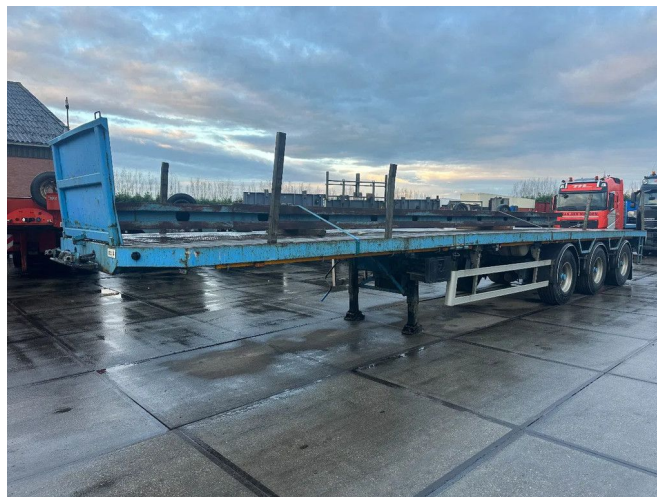

## EKW 3 AXLE STEERING, dUBBLE EXTENDABLE TILL 30 METER

### COMMON

Precio	Op aanvraag sin IVA
Id	EK175070-G
Marca	EKW
Tipo	3 AXLE STEERING, dUBBLE EXTENDABLE TILL 30 METER
Año de construcción	2004
Construcción	Zona de carga descubierta
Maximo peso	48.000 kg

### PROPERTIES

Primera fecha de registro	19-11-2004
Placa de matrícula	OH-78-SR
Número de identificación del vehículo	YA9UKS34804175070
Número de ejes	3
Peso vacío	9.510 kg
Dimensiones de construcción (l/b/h)	
Peso de carga	38.490 kg
Anchura	255 cm

EKW 3 AXLE STEERING, dUBBLE EXTENDABLE TILL 30 M...

Referentienummer: EK175070-G