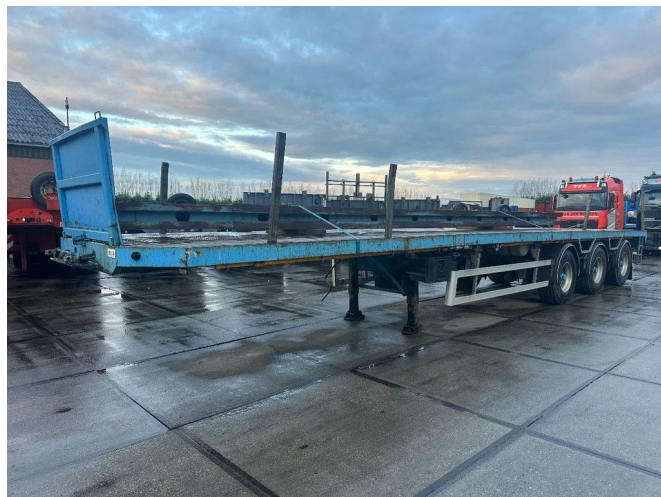

EKW 3 AXLE STEERING, dUBBLE EXTENDABLE TILL 30 METER

COMMON

Precio	Op aanvraag sin IVA
Id	EK175070-G
Marca	EKW
Tipo	3 AXLE STEERING, dUBBLE EXTENDABLE TILL 30 METER
Año de construcción	2004
Construcción	Zona de carga descubierta
Maximo peso	48.000 kg

PROPERTIES

Primera fecha de registro	19-11-2004
Placa de matrícula	OH-78-SR
Número de identificación del vehículo	YA9UKS34804175070
Número de ejes	3
Peso vacío	9.510 kg
Dimensiones de construcción (l/b/h)	
Peso de carga	38.490 kg
Anchura	255 cm

EKW 3 AXLE STEERING, dUBBLE EXTENDABLE TILL 30 M...

Referentienummer: EK175070-G

ACCESORIOS

DESCRIPCIÓN