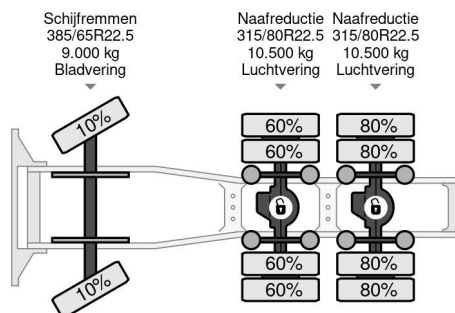

Volvo 6X4 - EURO 6 + BIG AXLES + KIPPER HYDR.

COMMON

Precio	€ 42.950,- sin IVA
Id	VO808900
Marca	Volvo
Tipo	6X4 - EURO 6 + BIG AXLES + KIPPER HYDR.
Año de construcción	2017
Kilometraje	519.825 km
Construcción	Tractor estándar
Maximo peso	26.000 kg
Clase emisión	6

Volvo FH 500 6X4 - EURO 6 + BIG AXLES + KIPPER HYDR.

Referentienummer: VO808900

PROPERTIES

Primera fecha de registro	09-08-2017
Combustible	Diesel
Transmisión	Automático
Número de identificación del vehículo	YV2RT40D3HA808900
Configuración del eje	6x4
Número de ejes	3
Peso vacío	10.400 kg
Energía en kw	375
Potencia en caballos de fuerza	510
Peso de carga	15.600 kg