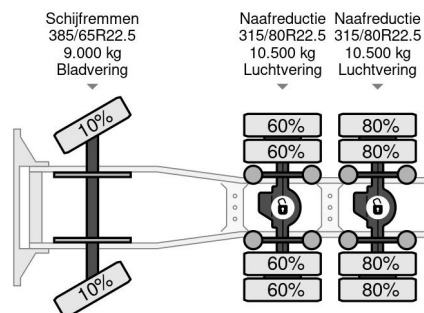

Volvo 6X4 - EURO 6 + BIG AXLES + KIPPER HYDR.

COMMON

Precio	€ 42.950,- sin IVA
Id	VO808900
Marca	Volvo
Tipo	6X4 - EURO 6 + BIG AXLES + KIPPER HYDR.
Año de construcción	2017
Kilometraje	519.825 km
Construcción	Tractor estándar
Maximo peso	26.000 kg
Clase emisión	6

Volvo FH 500 6X4 - EURO 6 + BIG AXLES + KIPPER HYDR.

Referentienummer: VO808900

PROPERTIES

Primera fecha de registro	09-08-2017
Combustible	Diesel
Transmisión	Automático
Número de identificación del vehículo	YV2RT40D3HA808900
Configuración del eje	6x4
Número de ejes	3
Peso vacío	10.400 kg
Energía en kw	375
Potencia en caballos de fuerza	510
Peso de carga	15.600 kg