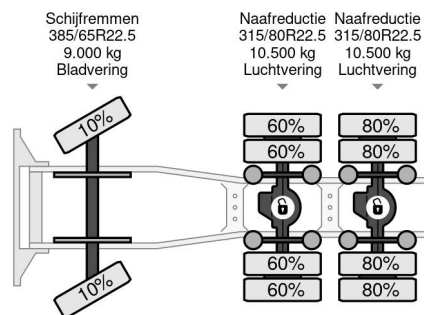

DESCRIPCIÓN

VIDEO AVAILABLE