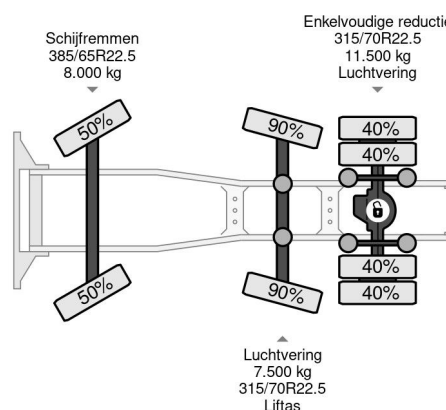

### COMMON

Precio	€ 57.950,- sin IVA
Id	VO876522
Marca	Volvo
Tipo	6X2 EURO 6D + STEERING AXLE + HYDRAULICS
Año de construcción	2021
Kilometraje	543.196 km
Construcción	Tractor estándar
Maximo peso	27.000 kg
Clase emisión	6

### PROPERTIES

Primera fecha de registro	17-03-2021
Fecha de vencimiento de itv	17-03-2022
Placa de matrícula	62-BXV-9
Combustible	Diesel
Transmisión	Automático
Número de identificación del vehículo	YV2RTY0C6MA876522
Configuración del eje	6x2
Número de ejes	3
Peso vacío	9.214 kg
Cantidad de cilindros	6
Energía en kw	345
Potencia en caballos de fuerza	469
Distancia entre ejes	410 cm
Peso de carga	17.786 kg
Longitud	650 cm
Anchura	255 cm