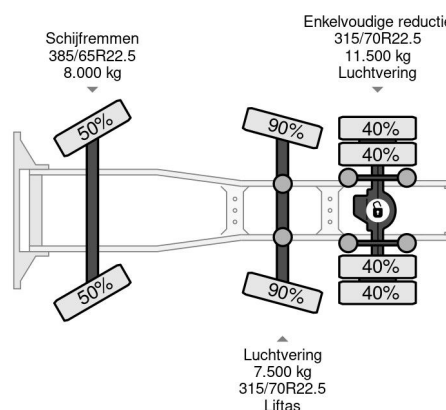

Volvo 6X2 EURO 6D + STEERING AXLE + HYDRAULICS

COMMON

Precio	€ 57.950,- sin IVA
Id	VO876522
Marca	Volvo
Tipo	6X2 EURO 6D + STEERING AXLE + HYDRAULICS
Año de construcción	2021
Kilometraje	543.196 km
Construcción	Tractor estándar
Maximo peso	27.000 kg
Clase emisión	6

Volvo FH 460 6X2 EURO 6D + STEERING AXLE + HYDRAU...

Referentienummer: VO876522

PROPERTIES

Primera fecha de registro	17-03-2021
Fecha de vencimiento de itv	17-03-2022
Placa de matrícula	62-BXV-9
Combustible	Diesel
Transmisión	Automático
Número de identificación del vehículo	YV2RTY0C6MA876522
Configuración del eje	6x2
Número de ejes	3
Peso vacío	9.214 kg
Cantidad de cilindros	6
Energía en kw	345
Potencia en caballos de fuerza	469
Distancia entre ejes	410 cm
Peso de carga	17.786 kg
Longitud	650 cm
Anchura	255 cm