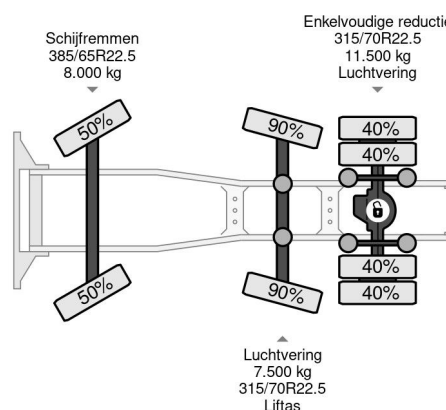

Volvo 6X2 EURO 6D + STEERING AXLE + HYDRAULICS

COMMON

| | |
|---------------------|--|
| Precio | € 57.950,- sin IVA |
| Id | VO876522 |
| Marca | Volvo |
| Tipo | 6X2 EURO 6D + STEERING AXLE + HYDRAULICS |
| Año de construcción | 2021 |
| Kilometraje | 543.196 km |
| Construcción | Tractor estándar |
| Maximo peso | 27.000 kg |
| Clase emisión | 6 |

Volvo FH 460 6X2 EURO 6D + STEERING AXLE + HYDRAU...

Referentienummer: VO876522

PROPERTIES

| | |
|---------------------------------------|-------------------|
| Primera fecha de registro | 17-03-2021 |
| Fecha de vencimiento de itv | 17-03-2022 |
| Placa de matrícula | 62-BXV-9 |
| Combustible | Diesel |
| Transmisión | Automático |
| Número de identificación del vehículo | YV2RTY0C6MA876522 |
| Configuración del eje | 6x2 |
| Número de ejes | 3 |
| Peso vacío | 9.214 kg |
| Cantidad de cilindros | 6 |
| Energía en kw | 345 |
| Potencia en caballos de fuerza | 469 |
| Distancia entre ejes | 410 cm |
| Peso de carga | 17.786 kg |
| Longitud | 650 cm |
| Anchura | 255 cm |