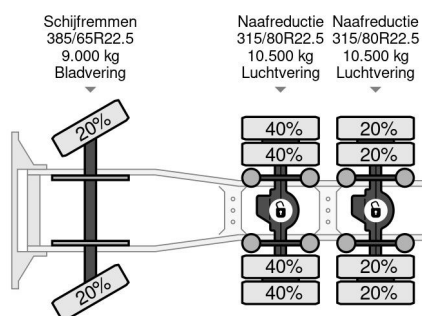

Volvo 6X4 - EURO 6 + BIG AXLES + KIPPER HYDR.

COMMON

Precio	€ 42.950,- sin IVA
Id	VO808851
Marca	Volvo
Tipo	6X4 - EURO 6 + BIG AXLES + KIPPER HYDR.
Año de construcción	2017
Kilometraje	497.474 km
Construcción	Tractor estándar
Maximo peso	26.000 kg
Clase emisión	6

Volvo FH 500 6X4 - EURO 6 + BIG AXLES + KIPPER HYDR.

Referentienummer: VO808851

PROPERTIES

Primera fecha de registro	04-07-2017
Combustible	Diesel
Transmisión	Automático
Número de identificación del vehículo	YV2RT40D5HA808851
Configuración del eje	6x4
Número de ejes	3
Peso vacío	10.625 kg
Energía en kw	375
Potencia en caballos de fuerza	510
Peso de carga	15.375 kg