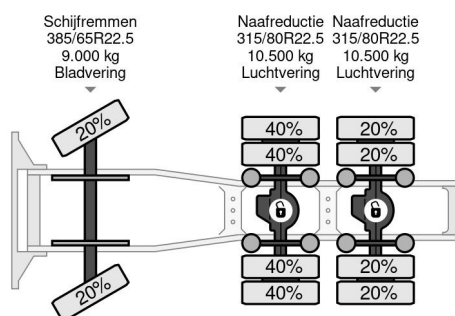

### COMMON

Precio	€ 42.950,- sin IVA
Id	VO808851
Marca	Volvo
Tipo	6X4 - EURO 6 + BIG AXLES + KIPPER HYDR.
Año de construcción	2017
Kilometraje	497.474 km
Construcción	Tractor estándar
Maximo peso	26.000 kg
Clase emisión	6

### PROPERTIES

Primera fecha de registro	04-07-2017
Combustible	Diesel
Transmisión	Automático
Número de identificación del vehículo	YV2RT40D5HA808851
Configuración del eje	6x4
Número de ejes	3
Peso vacío	10.625 kg
Energía en kw	375
Potencia en caballos de fuerza	510
Peso de carga	15.375 kg