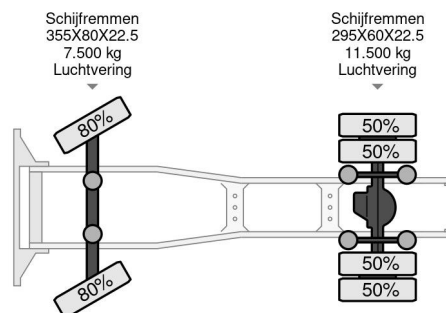

DESCRIPCIÓN

6144030563
6144030564