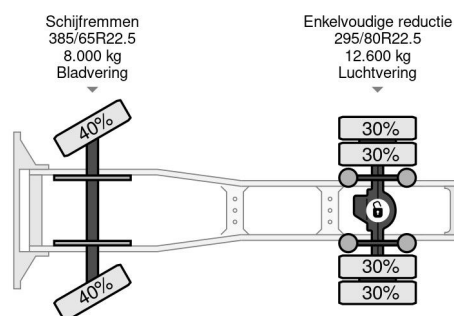

DAF 4X2 - EURO 6 + FULL SPOILER + NL TRUCK

COMMON

Precio	Op aanvraag sin IVA
Id	DA059208
Marca	DAF
Tipo	4X2 - EURO 6 + FULL SPOILER + NL TRUCK
Año de construcción	2015
Kilometraje	1.084.134 km
Construcción	Tractor estándar
Maximo peso	20.500 kg
Clase emisión	6

DAF XF 460 4X2 - EURO 6 + FULL SPOILER + NL TRUCK

Referentienummer: DA059208

PROPERTIES

Primera fecha de registro	22-04-2015
Fecha de vencimiento de itv	22-04-2025
Placa de matrícula	61-BFS-5
Combustible	Diesel
Transmisión	Automático
Número de identificación del vehículo	XLRTEH4300G059208
Configuración del eje	4x2
Número de ejes	2
Peso vacío	8.237 kg
Cantidad de cilindros	6
Energía en kw	340
Potencia en caballos de fuerza	462
Distancia entre ejes	380 cm
Peso de carga	12.263 kg
Longitud	592 cm
Anchura	255 cm