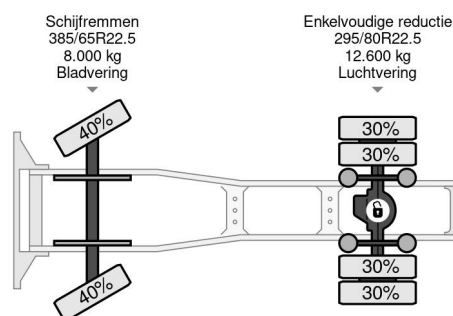

DAF 4X2 - EURO 6 + FULL SPOILER + NL TRUCK

COMMON

| | |
|---------------------|--|
| Precio | Op aanvraag sin IVA |
| Id | DA059208 |
| Marca | DAF |
| Tipo | 4X2 - EURO 6 + FULL SPOILER + NL TRUCK |
| Año de construcción | 2015 |
| Kilometraje | 1.084.134 km |
| Construcción | Tractor estándar |
| Maximo peso | 20.500 kg |
| Clase emisión | 6 |

DAF XF 460 4X2 - EURO 6 + FULL SPOILER + NL TRUCK

Referentienummer: DA059208

PROPERTIES

| | |
|---------------------------------------|-------------------|
| Primera fecha de registro | 22-04-2015 |
| Fecha de vencimiento de itv | 22-04-2025 |
| Placa de matrícula | 61-BFS-5 |
| Combustible | Diesel |
| Transmisión | Automático |
| Número de identificación del vehículo | XLRTEH4300G059208 |
| Configuración del eje | 4x2 |
| Número de ejes | 2 |
| Peso vacío | 8.237 kg |
| Cantidad de cilindros | 6 |
| Energía en kw | 340 |
| Potencia en caballos de fuerza | 462 |
| Distancia entre ejes | 380 cm |
| Peso de carga | 12.263 kg |
| Longitud | 592 cm |
| Anchura | 255 cm |