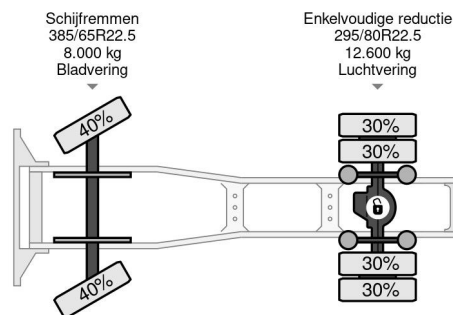

DAF 4X2 - EURO 6 + FULL SPOILER + NL TRUCK

COMMON

Precio	Op aanvraag sin IVA
Id	DA059208
Marca	DAF
Tipo	4X2 - EURO 6 + FULL SPOILER + NL TRUCK
Año de construcción	2015
Kilometraje	1.084.134 km
Construcción	Tractor estándar
Maximo peso	20.500 kg
Clase emisión	6

PROPERTIES

Primera fecha de registro	22-04-2015
Fecha de vencimiento de itv	22-04-2025
Placa de matrícula	61-BFS-5
Combustible	Diesel
Transmisión	Automático
Número de identificación del vehículo	XLRTEH4300G059208
Configuración del eje	4x2
Número de ejes	2
Peso vacío	8.237 kg
Cantidad de cilindros	6
Energía en kw	340
Potencia en caballos de fuerza	462
Distancia entre ejes	380 cm
Peso de carga	12.263 kg
Longitud	592 cm
Anchura	255 cm

ACCESORIOS

- ABS
- Aire acondicionado
- Cabina de dormir
- Cierre central de puertas
- Cruise control
- Freno de motor

DAF XF 460 4X2 - EURO 6 + FULL SPOILER + NL TRUCK

Referentienummer: DA059208

DESCRIPCIÓN