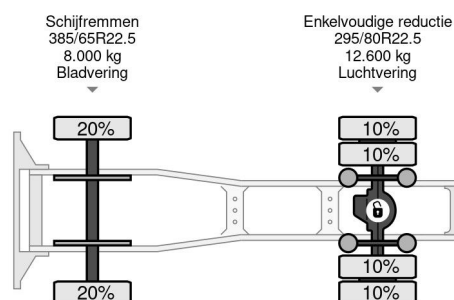

DAF 4X2 - EURO 6 + FULL SPOILER + NL TRUCK

COMMON

Precio	Op aanvraag sin IVA
Id	DA059206
Marca	DAF
Tipo	4X2 - EURO 6 + FULL SPOILER + NL TRUCK
Año de construcción	2015
Kilometraje	979.526 km
Construcción	Tractor estándar
Maximo peso	20.500 kg
Clase emisión	6

DAF XF 460 4X2 - EURO 6 + FULL SPOILER + NL TRUCK

Referentienummer: DA059206

PROPERTIES

Primera fecha de registro	31-03-2015
Fecha de vencimiento de itv	11-01-2025
Placa de matrícula	60-BFS-5
Combustible	Diesel
Transmisión	Automático
Número de identificación del vehículo	XLRTEH4300G059206
Configuración del eje	4x2
Número de ejes	2
Peso vacío	8.097 kg
Cantidad de cilindros	6
Energía en kw	340
Potencia en caballos de fuerza	462
Distancia entre ejes	380 cm
Peso de carga	12.403 kg
Longitud	592 cm
Anchura	255 cm