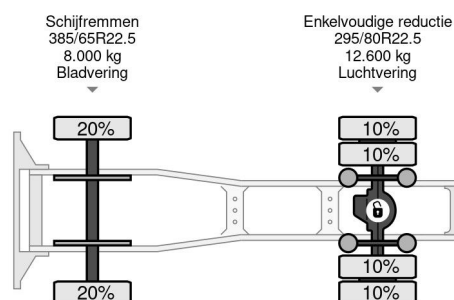

### COMMON

Precio	Op aanvraag sin IVA
Id	DA059206
Marca	DAF
Tipo	4X2 - EURO 6 + FULL SPOILER + NL TRUCK
Año de construcción	2015
Kilometraje	979.526 km
Construcción	Tractor estándar
Maximo peso	20.500 kg
Clase emisión	6

DAF XF 460 4X2 - EURO 6 + FULL SPOILER + NL TRUCK

Referentienummer: DA059206

### PROPERTIES

Primera fecha de registro	31-03-2015
Fecha de vencimiento de itv	11-01-2025
Placa de matrícula	60-BFS-5
Combustible	Diesel
Transmisión	Automático
Número de identificación del vehículo	XLRTEH4300G059206
Configuración del eje	4x2
Número de ejes	2
Peso vacío	8.097 kg
Cantidad de cilindros	6
Energía en kw	340
Potencia en caballos de fuerza	462
Distancia entre ejes	380 cm
Peso de carga	12.403 kg
Longitud	592 cm
Anchura	255 cm