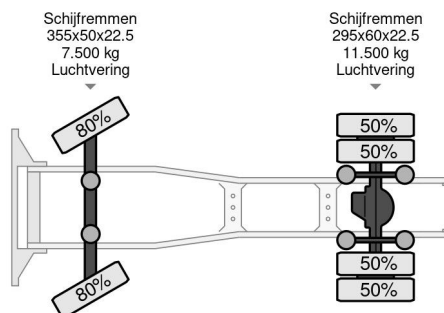

DESCRIPCIÓN

6144030563
6144030564