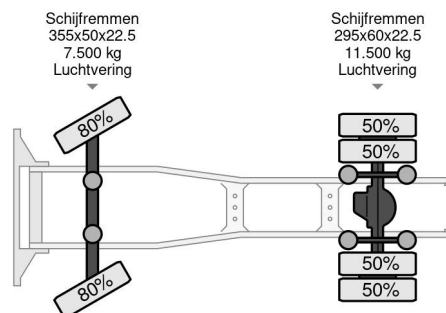

DESCRIPCIÓN

6144030563
6144030564