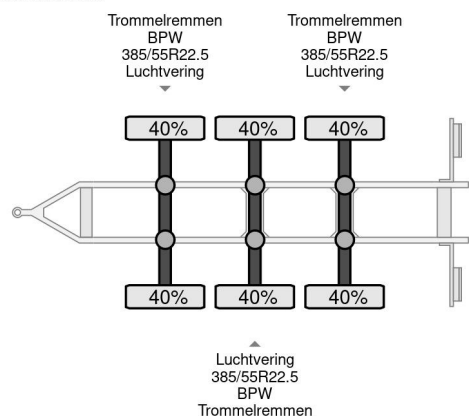

ACCESORIOS

DESCRIPCIÓN

VIDEO AVAILABLE