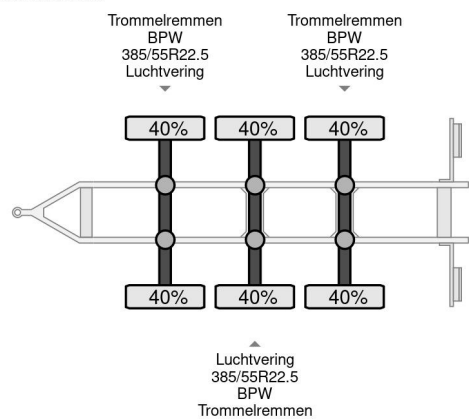

ACCESORIOS

DESCRIPCIÓN

VIDEO AVAILABLE