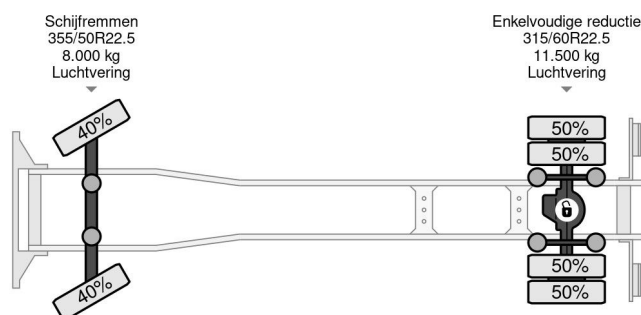

Mercedes-Benz 2027 4X2 DHOLLANDIA 3000 KG EURO 6 + WINCH TÜV TILL 05-2025

COMMON

Precio	€ 42.950,- sin IVA
Id	MB048253
Marca	Mercedes-Benz
Tipo	2027 4X2 DHOLLANDIA 3000 KG EURO 6 + WINCH TÜV TILL 05-2025
Año de construcción	2016
Kilometraje	449.686 km
Construcción	Camión transportador de vehículos
Maximo peso	19.500 kg
Clase emisión	6

Mercedes-Benz Antos 2027 4X2 DHOLLANDIA 3000 KG EU...

Referentienummer: MB048253

PROPERTIES

Primera fecha de registro	23-05-2016
Fecha de vencimiento de itv	23-05-2025
Placa de matrícula	53-BHG-6
Combustible	Diesel
Transmisión	Automático
Número de identificación del vehículo	WDB96300310048253
Configuración del eje	4x2
Número de ejes	2
Peso vacío	9.580 kg
Cantidad de cilindros	6
Energía en kw	200
Potencia en caballos de fuerza	272
Distancia entre ejes	610 cm
Dimensiones de construcción (l/b/h)	
Peso de carga	9.920 kg
Longitud	1.085 cm
Anchura	255 cm