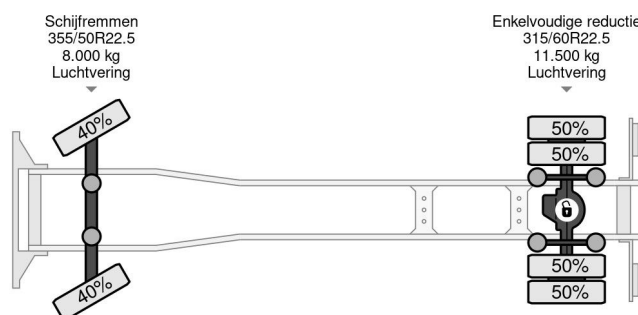

Mercedes-Benz 2027 4X2 DHOLLANDIA 3000 KG EURO 6 + WINCH TÜV TILL 05-2025

COMMON

Precio	Op aanvraag sin IVA
Id	MB048253
Marca	Mercedes-Benz
Tipo	2027 4X2 DHOLLANDIA 3000 KG EURO 6 + WINCH TÜV TILL 05-2025
Año de construcción	2016
Kilometraje	449.686 km
Construcción	Camión transportador de vehículos
Maximo peso	19.500 kg
Clase emisión	6

MERCEDES-BENZ 2027 4X2 DHOLLANDIA 3000 KG EURO...

Referentienummer: MB048253

PROPERTIES

Primera fecha de registro	23-05-2016
Fecha de vencimiento de itv	23-05-2025
Placa de matrícula	53-BHG-6
Combustible	Diesel
Transmisión	Automático
Número de identificación del vehículo	WDB96300310048253
Configuración del eje	4x2
Número de ejes	2
Peso vacío	9.580 kg
Cantidad de cilindros	6
Energía en kw	200
Potencia en caballos de fuerza	272
Distancia entre ejes	610 cm
Dimensiones de construcción (l/b/h)	
Peso de carga	9.920 kg
Longitud	1.085 cm
Anchura	255 cm