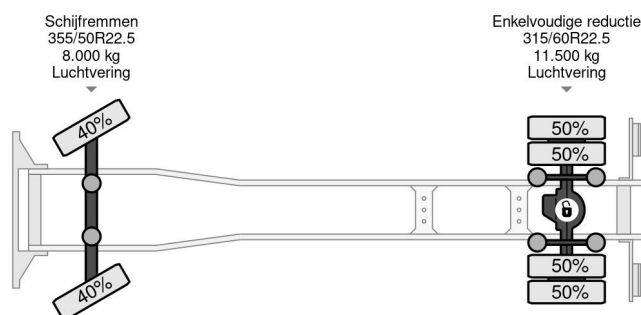

Mercedes-Benz 2027 4X2 DHOLLANDIA 3000 KG EURO 6 + WINCH TÜV TILL 05-2025

COMMON

Precio	Op aanvraag sin IVA
Id	MB048253
Marca	Mercedes-Benz
Tipo	2027 4X2 DHOLLANDIA 3000 KG EURO 6 + WINCH TÜV TILL 05-2025
Año de construcción	2016
Kilometraje	449.686 km
Construcción	Camión transportador de vehículos
Maximo peso	19.500 kg
Clase emisión	6

MERCEDES-BENZ 2027 4X2 DHOLLANDIA 3000 KG EURO...

Referentienummer: MB048253

PROPERTIES

Primera fecha de registro	23-05-2016
Fecha de vencimiento de itv	23-05-2025
Placa de matrícula	53-BHG-6
Combustible	Diesel
Transmisión	Automático
Número de identificación del vehículo	WDB96300310048253
Configuración del eje	4x2
Número de ejes	2
Peso vacío	9.580 kg
Cantidad de cilindros	6
Energía en kw	200
Potencia en caballos de fuerza	272
Distancia entre ejes	610 cm
Dimensiones de construcción (l/b/h)	
Peso de carga	9.920 kg
Longitud	1.085 cm
Anchura	255 cm