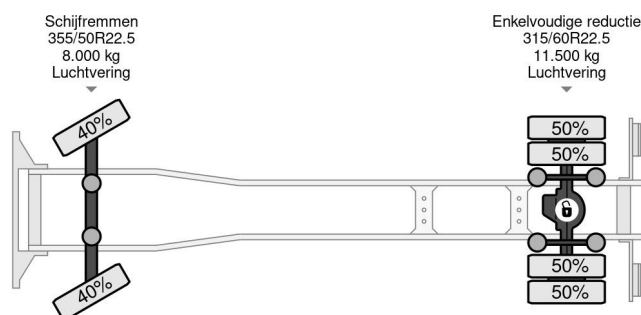

### COMMON

Precio	Op aanvraag sin IVA
Id	MB048253
Marca	Mercedes-Benz
Tipo	2027 4X2 DHOLLANDIA 3000 KG EURO 6 + WINCH TÜV TILL 05-2025
Año de construcción	2016
Kilometraje	449.686 km
Construcción	Camión transportador de vehículos
Maximo peso	19.500 kg
Clase emisión	6

### PROPERTIES

Primera fecha de registro	23-05-2016
Fecha de vencimiento de itv	23-05-2025
Placa de matrícula	53-BHG-6
Combustible	Diesel
Transmisión	Automático
Número de identificación del vehículo	WDB96300310048253
Configuración del eje	4x2
Número de ejes	2
Peso vacío	9.580 kg
Cantidad de cilindros	6
Energía en kw	200
Potencia en caballos de fuerza	272
Distancia entre ejes	610 cm
Dimensiones de construcción (l/b/h)	
Peso de carga	9.920 kg
Longitud	1.085 cm
Anchura	255 cm