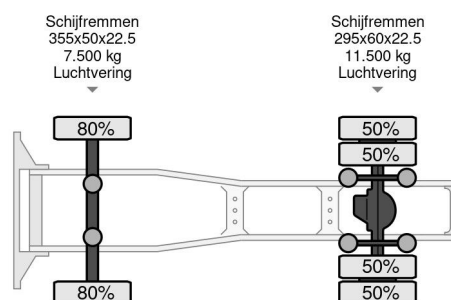

Volvo FH420 MET 4 ASSIGE FLOOR OPLEGGER

COMMON

Precio	Op aanvraag sin IVA
Id	VO765794+FL021933
Marca	Volvo
Tipo	FH420 MET 4 ASSIGE FLOOR OPLEGGER
Año de construcción	2014
Kilometraje	792.640 km
Construcción	Tractor de gran volumen
Maximo peso	19.000 kg
Clase emisión	6

Volvo FH FH420 MET 4 ASSIGE FLOOR OPLEGGER 4x2

Referentienummer: VO765794+FL021933

PROPERTIES

Primera fecha de registro	16-06-2014
Placa de matrícula	70-BDX-7
Combustible	Diesel
Transmisión	Automático
Número de identificación del vehículo	YV2RTW0A4EA765794
Configuración del eje	4x2
Número de ejes	2
Peso vacío	7.995 kg
Cantidad de cilindros	6
Energía en kw	315
Potencia en caballos de fuerza	428
Distancia entre ejes	380 cm
Peso de carga	11.005 kg
Longitud	605 cm
Anchura	255 cm