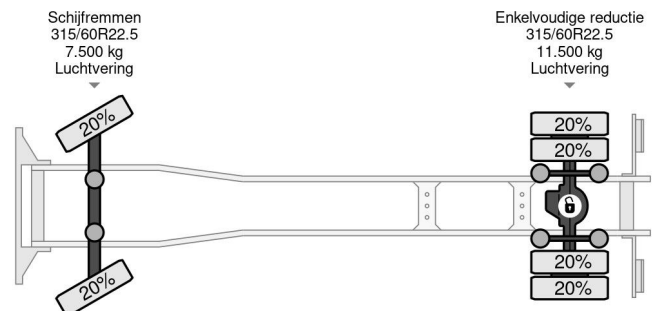

DESCRIPCIÓN

VIDEO AVAILABLE

KÄSSBOHRER + METAGO HANGER
75-WGH-5
VAK65400001406739
02-11-2006
BPW AXLES